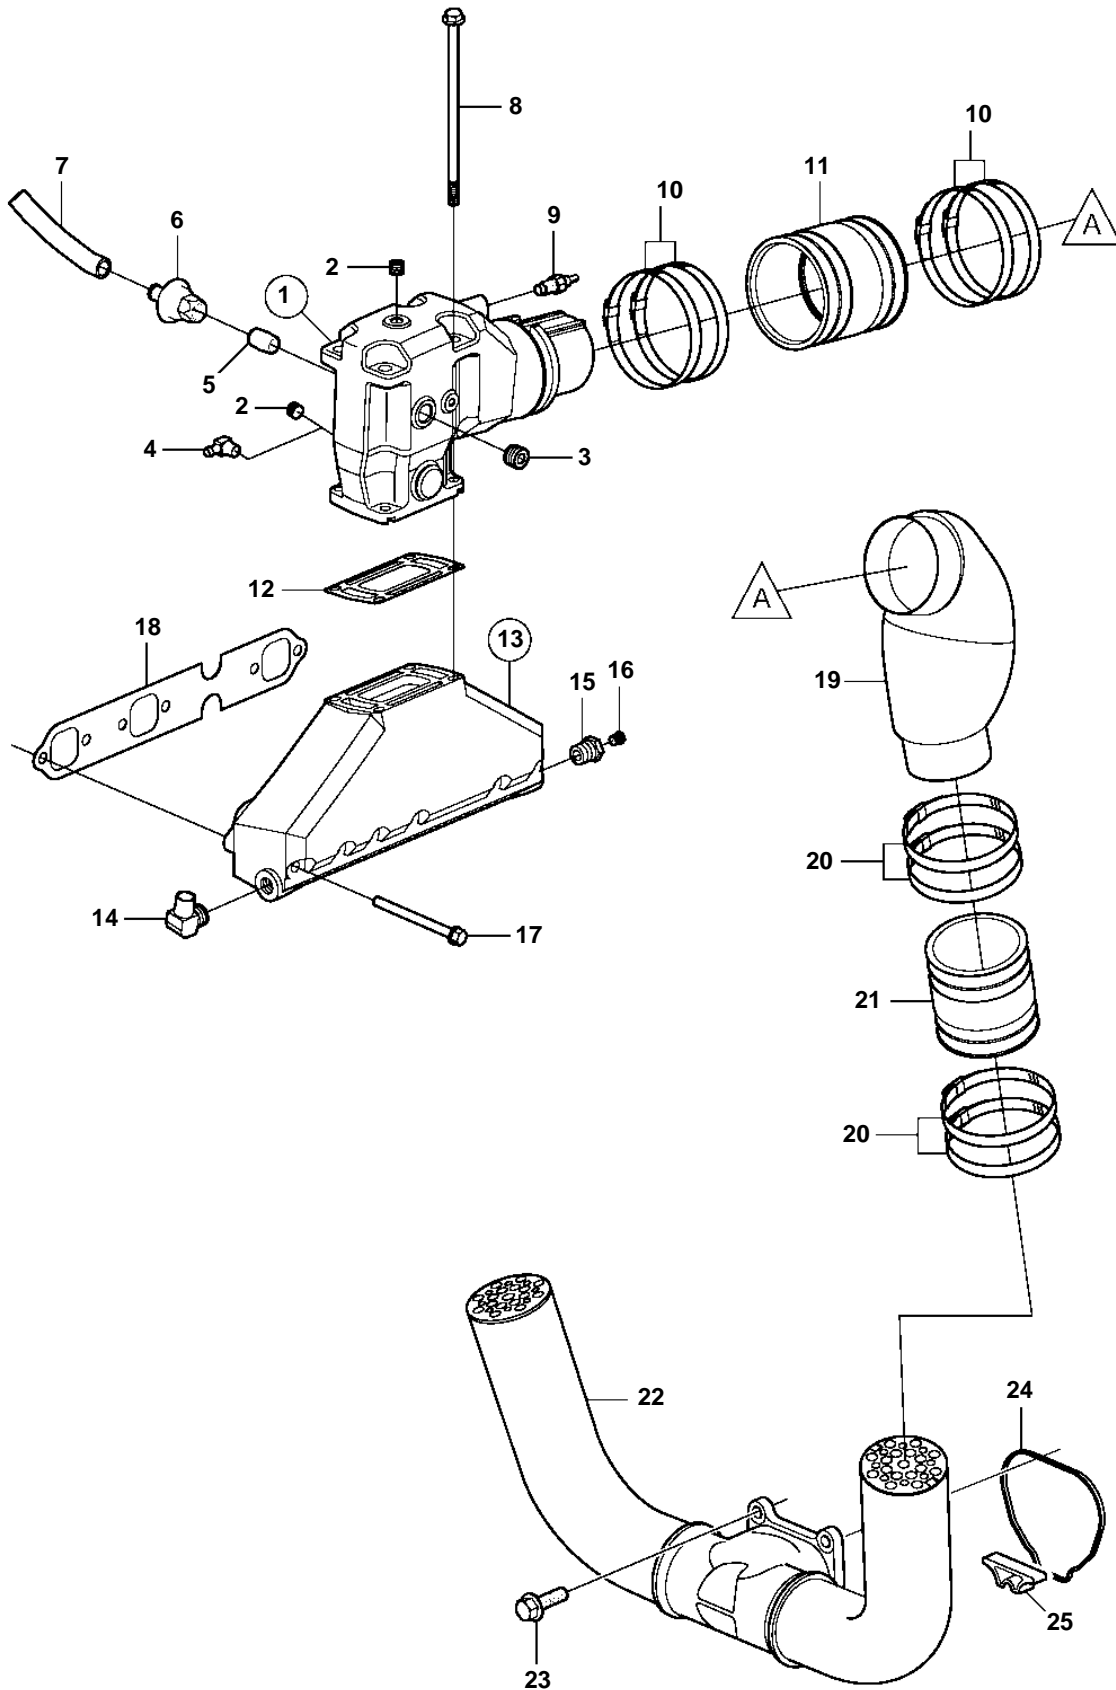

4.3GXi-G, 4.3GXi-GF

23355

4.3GXi-G, 4.3GXi-GF

REF	PART NO.	QTY	DESCRIPTION	SEE SEC.	NOTES
1	3863061	2	Elbow		
			· Bulletin P-25-1-5	P-25-1-5-EN	Riser Extension Kit
			· Bulletin P-25-1-4	P-25-1-4-EN	Tall Riser Options
2	3850740	4	· Plug		
3	3850999	2	· Plug		
4	3853597	1	Elbow		
5	3857763	2	Fitting		
6	3857761	2	Valve		
7	3857178	2	Hose		
8	3808361	8	Screw		
9	3862500	2	Temperature sensor		
10	3863443	8	Hose clamp		
11	3852696	2	Hose		
12	3863191	1	Kit		
		2	· Gasket		
13	3857656	2	Exhaust manifold		
14	3852538	2	· Elbow		
15	3858291	2	· Reduction sleeve		
16	3850802	2	· Plug		
17	3857184	12	Flange screw		
18	3853412	2	Gasket		
19	3854874	2	Exhaust pipe		
20	3863442	8	Hose clamp		
21	3863450	2	Bellows		
22	3888684	1	Exhaust pipe		
23	3841928	4	Screw		
24	3841013	1	Gasket		
25	3888557	1	Plug		